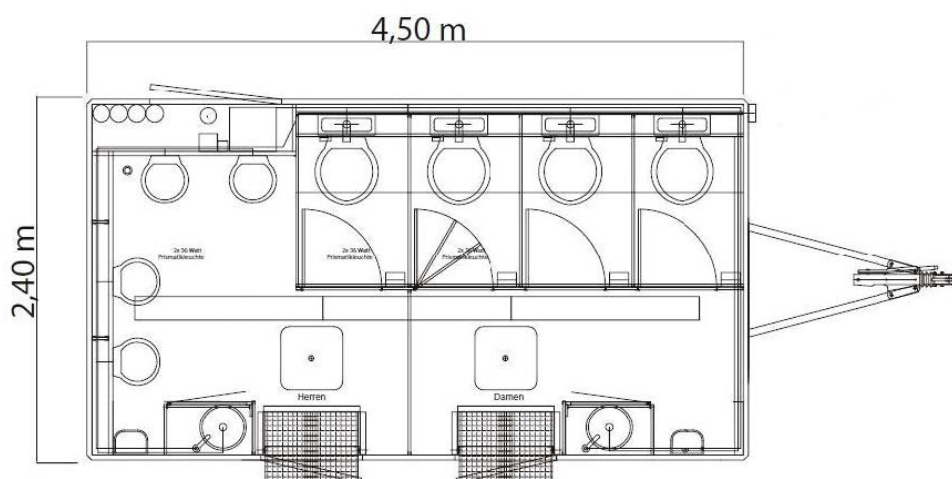

ACCESSOIRES		
Chauffage électrique, miroir	✓	✓
Distributeur de papier toilette	✓	✓

PLANS D'AMÉNAGEMENT DES REMORQUES

Petite remorque