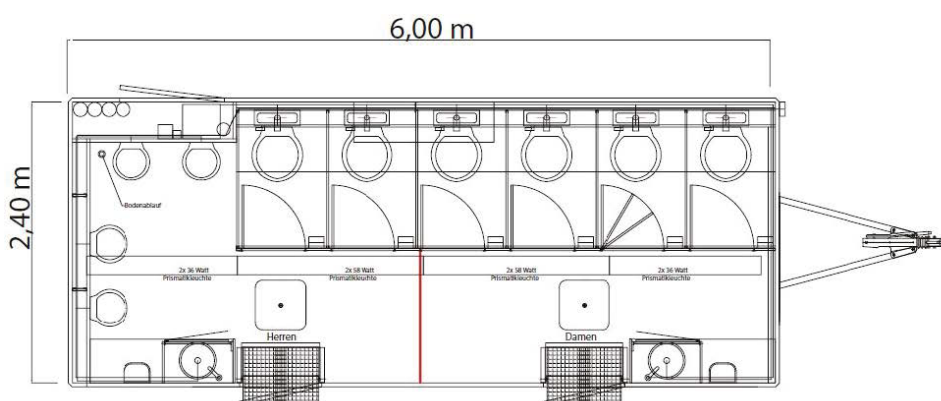

Grande remorque

En complément de nos remorques sanitaires, nous vous proposons également des cabines de toilettes VIP autonomes, des urinoirs ainsi que des cabines répondant aux besoins des personnes à mobilité réduite. Pour compléter l'équipement de votre manifestation, nous proposons aussi un micro-parc à container destiné au tri et à la collecte des déchets.