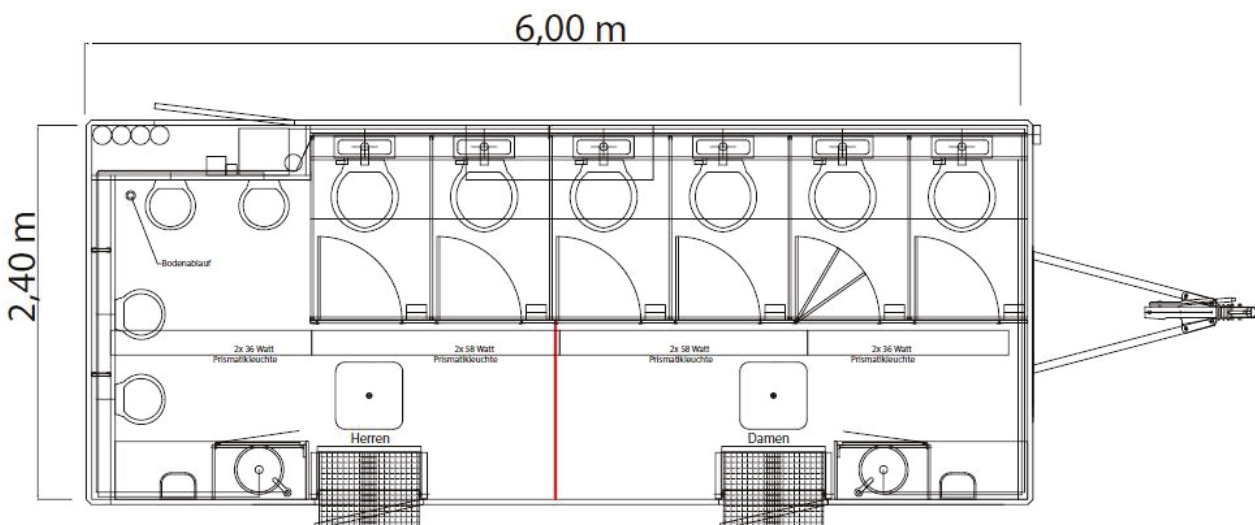

Grande remorque

En complément de nos **remorques sanitaires**, nous vous proposons également des **cabines de toilettes VIP** autonomes, des **urinoirs** ainsi que des cabines répondant aux besoins des **personnes à mobilité réduite**. Pour compléter l'équipement de votre manifestation, nous proposons aussi un **micro-parc à container** destiné au **tri** et à la **collecte des déchets**.