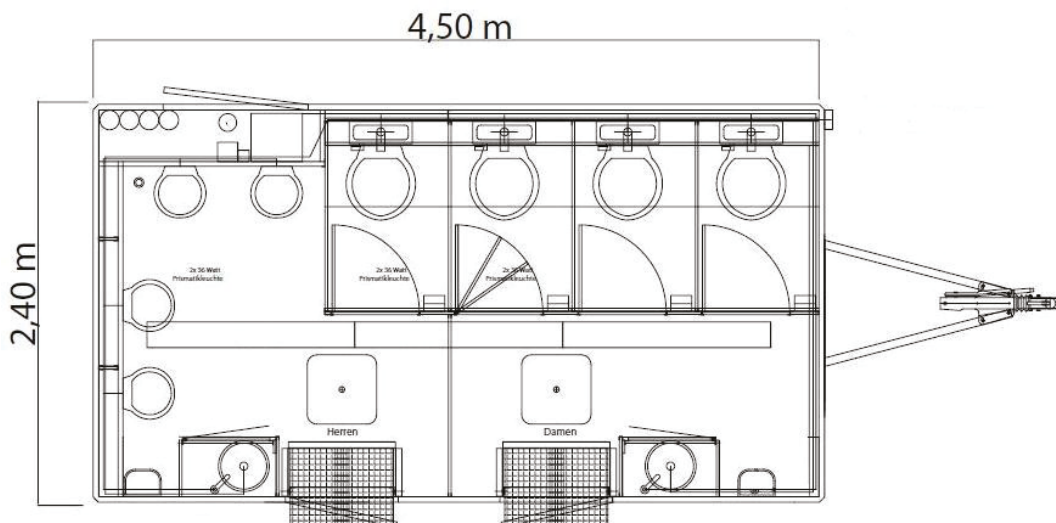

PLANS D'AMÉNAGEMENT DES REMORQUES

Petite remorque